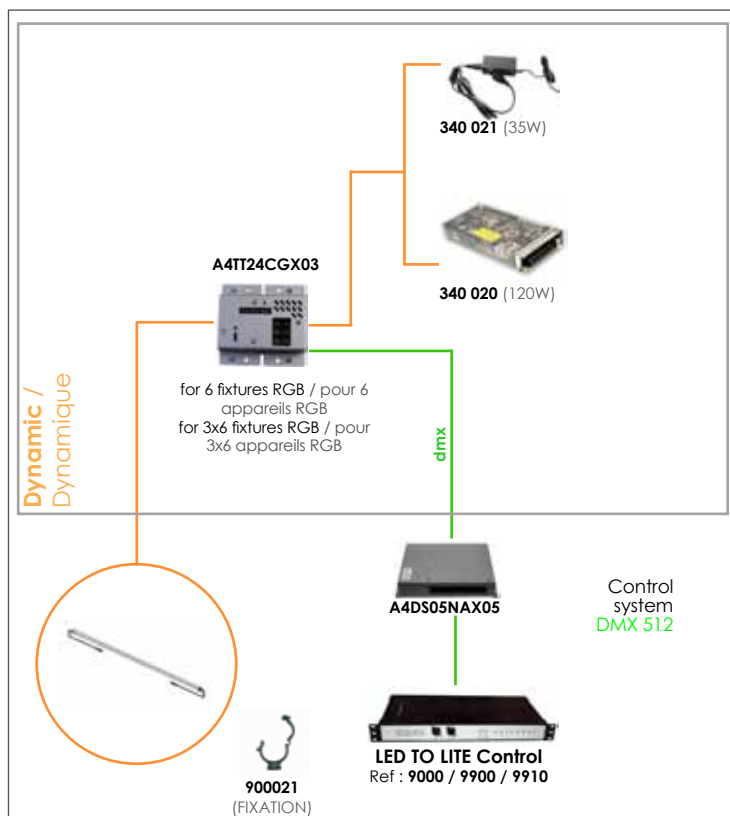

+ Connection / connexion