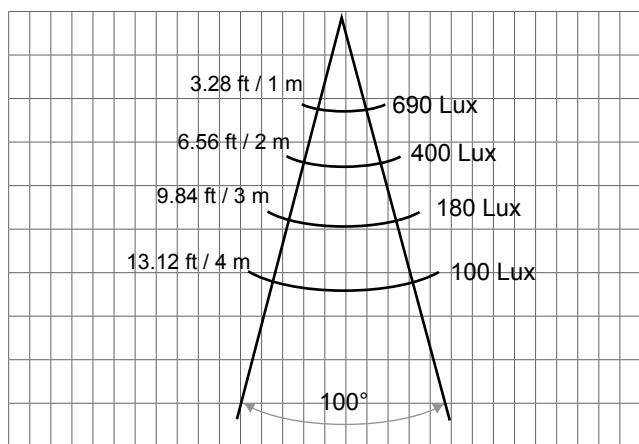

+ Photometric / photométrie

Curve realized outside laboratory condition
courbe réalisée hors conditions de laboratoire

+ Associated products / produits associés

	page
340 021 (35W)	[104]
340 020 (120W)	[108]
A4TT24CGX03 (3 ways / 3 voies)	[109]
900021 (FIXATION)	[122]