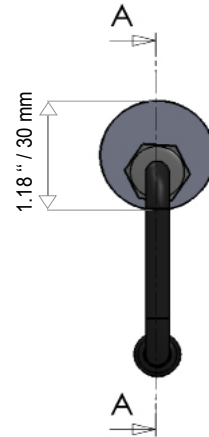

Line-ART waterproof

outdoor
IP68 C € III

Line-ART Waterproof is powered with LED 0.25W monochromatic, available in different whites 3200°K - 5500°K, colors and RGB. Linear Waterproof is perfect for underwater effects such as fountains or cascades. The independent power supply makes the installation and maintenance easier. Line-ART Waterproof 0.25W is controllable and programmable with LEDTOLITE Control Dynamic DMX512 via a PWM generator.

Line-ART Waterproof est équipé de LED 0.25W haute luminosité monochrome disponible en différentes teintes de blancs. 3200°K - 5500°K, couleurs et en RGB. Ce luminaire est idéal pour les effets sous l'eau dans des fontaines ou sous des cascades. L'alimentation de Line-ART Waterproof 0.25W est indépendante, ce qui permet de les regrouper et de simplifier l'exploitation et la maintenance. La variation d'intensité du luminaire est pilotable et programmable avec LEDTOLITE Control Dynamic DMX 512 via un générateur type PWM. Il est utilisé pour l'éclairage fonctionnel aussi bien à l'intérieur qu'à l'extérieur.

+ References / références

+ informations

SKU/REF	Usage	Lenght/Longueur	Type		Color	Power
LP P	W (IP68)	(18,90'' / 480mm) AK	○ M	100	○●●●	5W
LP P	W (IP68)	(23,40'' / 645mm) AL	○ M	100	○●●●	7W
LP P	W (IP68)	(37,20'' / 945mm) AM	○ M	100	○●●●	12W
LP P	W (IP68)	(18,90'' / 480mm) AK	○○○ E	100	●●● «3in1»	5W
LP P	W (IP68)	(23,40'' / 645mm) AL	○○○ E	100	●●● «3in1»	7W
LP P	W (IP68)	(37,20'' / 945mm) AM	○○○ E	100	●●● «3in1»	12W

+ Led

○ **BFR** / ● **RGE** / ● **VER** / ● **BLE** / ● **RGB «3in1»** / «3en1»

100 : 100°

bracket/fixation : **S** (without/sans) / **B** (Ring/bague)

[p122]